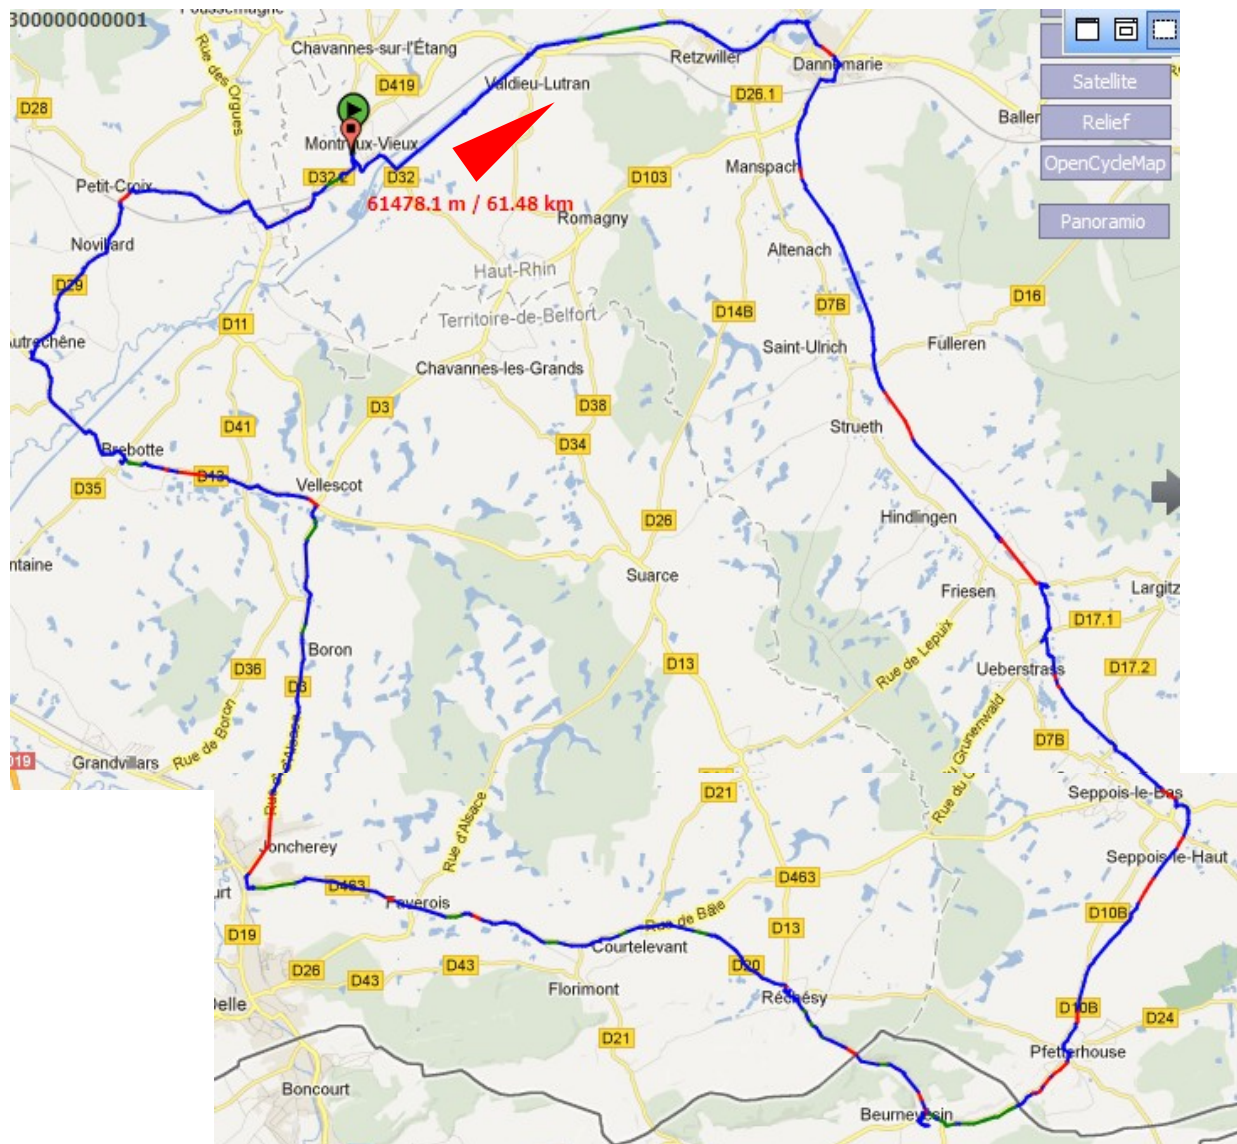

## Montreux-Vieux Seppois février 62km/ 196m Contrôle Seppois

Altitude de départ : 355 m | Altitude d'arrivée : 352 m  
Altitude Maxi : 479 m | Altitude Mini : 298 m  
Différence d'altitude entre le départ et l'arrivée : -3 m

Dénivelé totale du parcours : 395 m  
Dénivelé négatif : 199 m (trait vert sur la carte)  
Dénivelé positif : 196 m (trait rouge sur la carte)