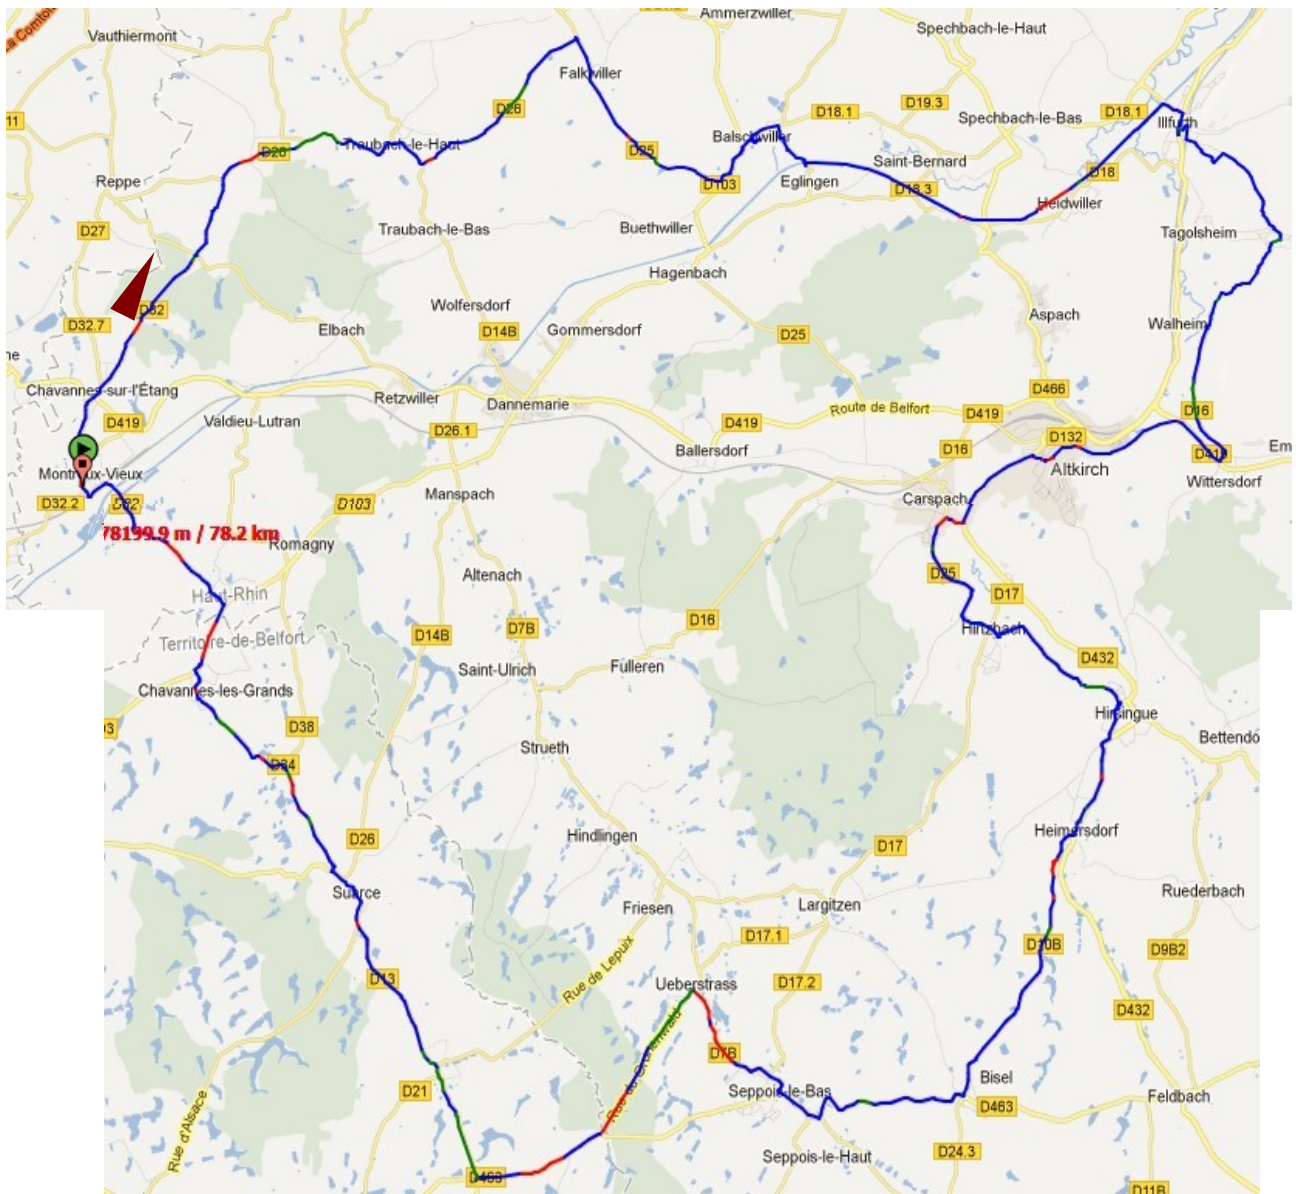

Notre-Dame de Grünenwald avril 80km 484m Contrôle à la chapelle

78199.9 m / 78.2 km

Altitude de départ : 351 m | Altitude d'arrivée : 312 m
Altitude Maxi : 432 m | Altitude Mini : 255 m
Différence d'altitude entre le départ et l'arrivée : -39 m

Dénivelé totale du parcours : 1011 m
Dénivelé négatif : 525 m (trait vert sur la carte)
Dénivelé positif : 486 m (trait rouge sur la carte)

Altitude profile [m]